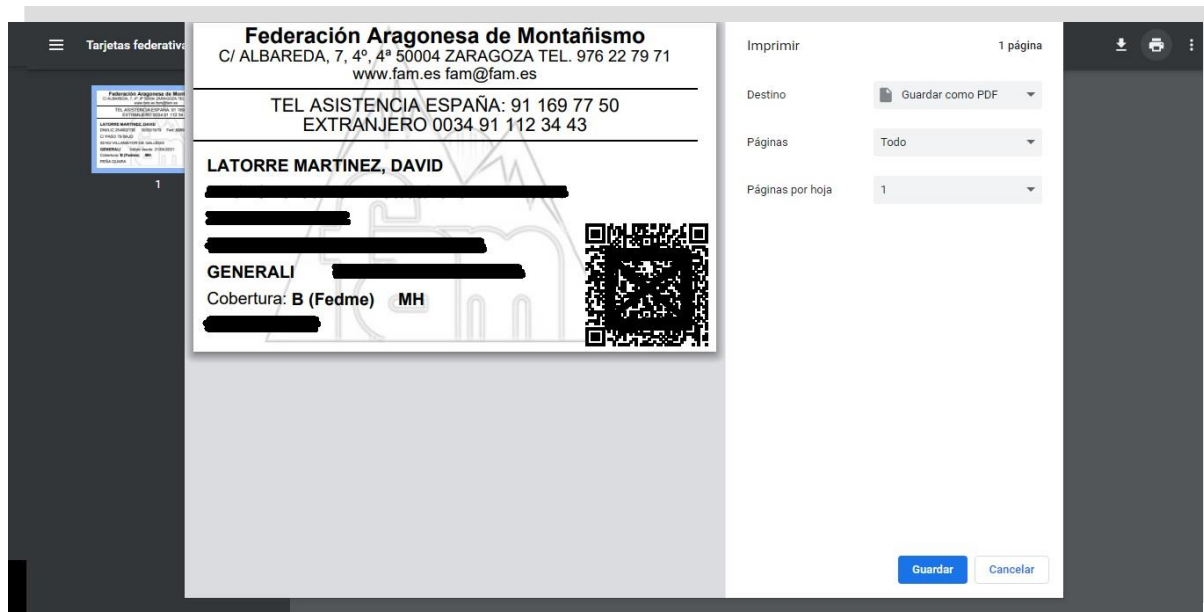

PASO 5:

En las opciones de impresora selecciona guardar como PDF. Selecciona la carpeta y podrás descargarla.

De este modo se guardará tu tarjeta como PDF en tu ordenador.

Con el código QR, los refugios y los diferentes establecimientos asociados, podrán comprobar que la licencia está en vigor.